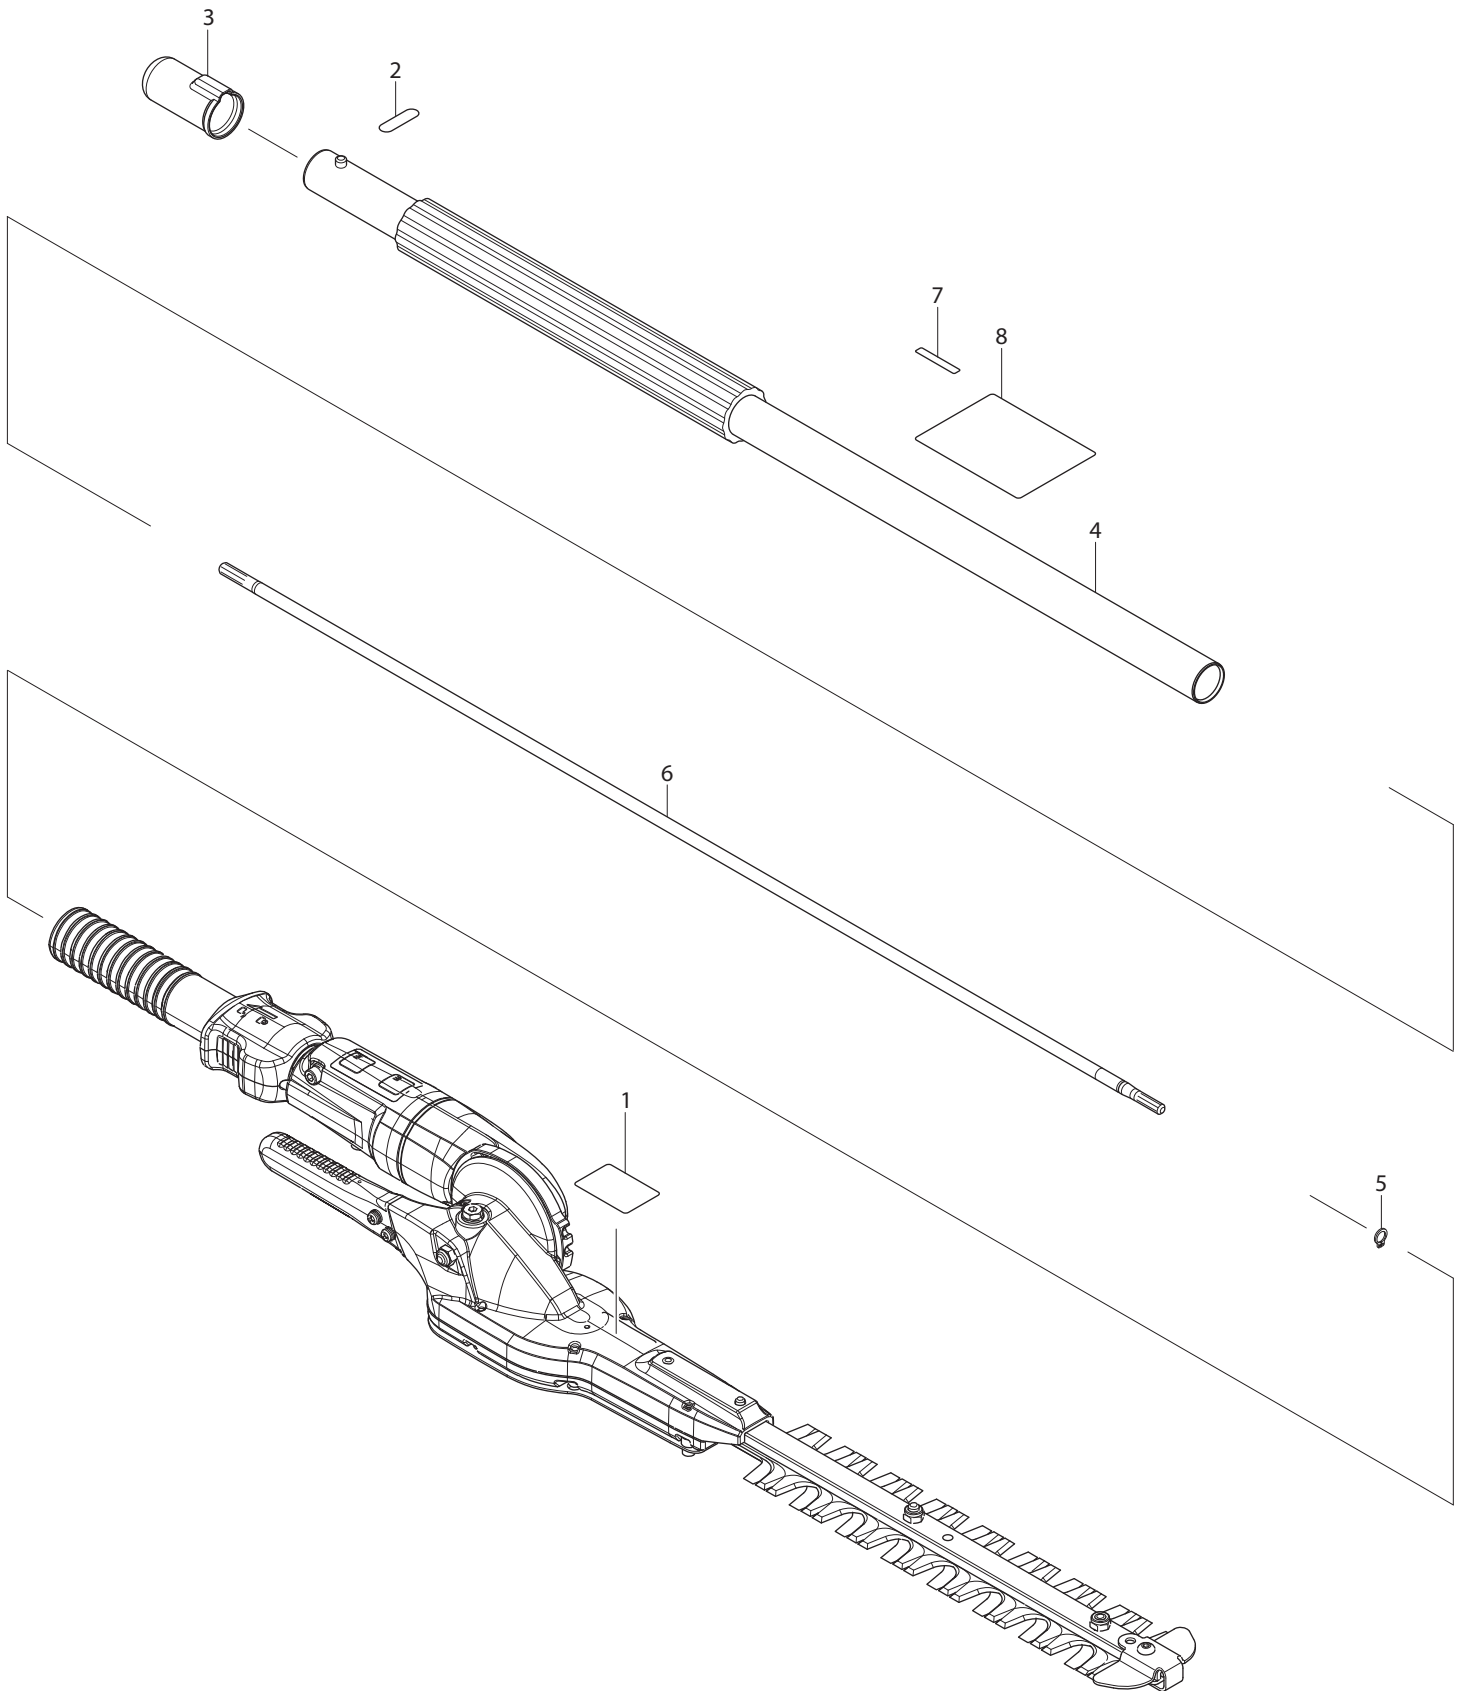

07 - 2016  
EN420MP  
Ground Trimmer Attachment

2 MODEL EN420MP

Item No	Type	Sub	Part No	Description	Qty	Unit
001			810F60-8	MAKITA LOGO LABEL	1	PC.
002			808723-2	CAUTION LABEL	1	PC.
003			424434-7	CAP 24	1	PC.
004			144105-7	GRIP PIPE B COMPLETE	1	PC.
		INC.	163525-6	LEAF SPRING COMPLETE	1	PC.
		INC.		Item No. 8		
005			961003-8	RETAINING RING S-7	1	PC.
006			326798-4	SHAFT A	1	PC.
007			814A82-0	DATE CODE LABEL	1	PC.
008	2		819M81-9	CAUTION LABEL	1	PC.
011			266817-3	H.S. BUTTON HEAD BOLT M6X85	1	PC.
012			232279-7	CONED DISC SPRING 6	1	PC.
013			941151-9	FLAT WASHER 6	1	PC.
014			266818-1	HEX SOCKET HEAD BOLT M8X8	1	PC.
015	2		140B55-6	JOINT COMPLETE	1	PC.
016	1		227604-5	* SPIRAL BEVEL GEAR 9	1	PC.
	2		227A84-1	* SPIRAL BEVEL GEAR 9	1	PC.
017			211032-4	BALL BEARING 608ZZ	1	PC.
018			211032-4	BALL BEARING 608ZZ	1	PC.
019			962102-9	RETAINING RING R-22	1	PC.
020			310534-8	CAM A	1	PC.
021			310535-6	CAM B	1	PC.
022			922126-7	HEX SOCKET HEAD BOLT M4X16	2	PC.
023			313254-3	HOLDER PLATE	1	PC.
024			961011-9	STOP RING E-4	2	PC.
025			346657-6	SLIDE PLATE	1	PC.
026			231297-2	COMPRESSION SPRING 9	1	PC.
027			962103-7	RETAINING RING R-24	1	PC.
028			961005-4	RETAINING RING S-9	1	PC.
029			210049-4	BALL BEARING 609ZZ	1	PC.
030			142000-5	SPINDLE COMPLETE	1	PC.
031			326812-6	ROD 5	2	PC.
032			233117-6	COMPRESSION SPRING 6	2	PC.
033			187575-7	SLIDE LEVER SET	1	SET
034	2		140L73-4	COVER COMPLETE	1	PC.
		INC.	818M21-4	CAUTION LABEL	1	PC.
035			265493-0	HEX SOCKET HEAD BOLT M4X20	4	PC.
036			961011-9	STOP RING E-4	2	PC.
037			318970-2	PIPE HOLDER	1	PC.
038			922223-9	HEX SOCKET HEAD BOLT M5X16 WR	1	PC.
039			922241-7	HEX SOCKET HEAD BOLT M5X25	1	PC.
041			265995-6	TAPPING SCREW 4X18	2	PC.
042			456369-4	GRIP	1	PC.
043			911516-9	PAN HEAD SCREW M4X12	2	PC.
044			252190-7	HEX LOCK NUT M6-10	1	PC.
045			266818-1	HEX SOCKET HEAD BOLT M8X8	1	PC.
046			267467-7	FLAT WASHER 36	1	PC.
047			922126-7	HEX SOCKET HEAD BOLT M4X16	2	PC.
048			961006-2	RETAINING RING S-10	1	PC.
049	1		227605-3	* SPIRAL BEVEL GEAR 22	1	PC.
	2		227A85-9	* SPIRAL BEVEL GEAR 22	1	PC.
050			310533-0	ANGULAR PLATE	1	PC.
051			211148-5	BALL BEARING 6001ZZ	1	PC.
052			211148-5	BALL BEARING 6001ZZ	1	PC.
053			227606-1	SPIRAL BEVEL GEAR 11	1	PC.
054			143500-8	GEAR HOUSING COMPLETE	1	PC.
055			227607-9	SPIRAL BEVEL GEAR 12	1	PC.
056			211062-5	BALL BEARING 6000ZZ	1	PC.
057			211062-5	BALL BEARING 6000ZZ	1	PC.
058			962105-3	RETAINING RING R-26	1	PC.