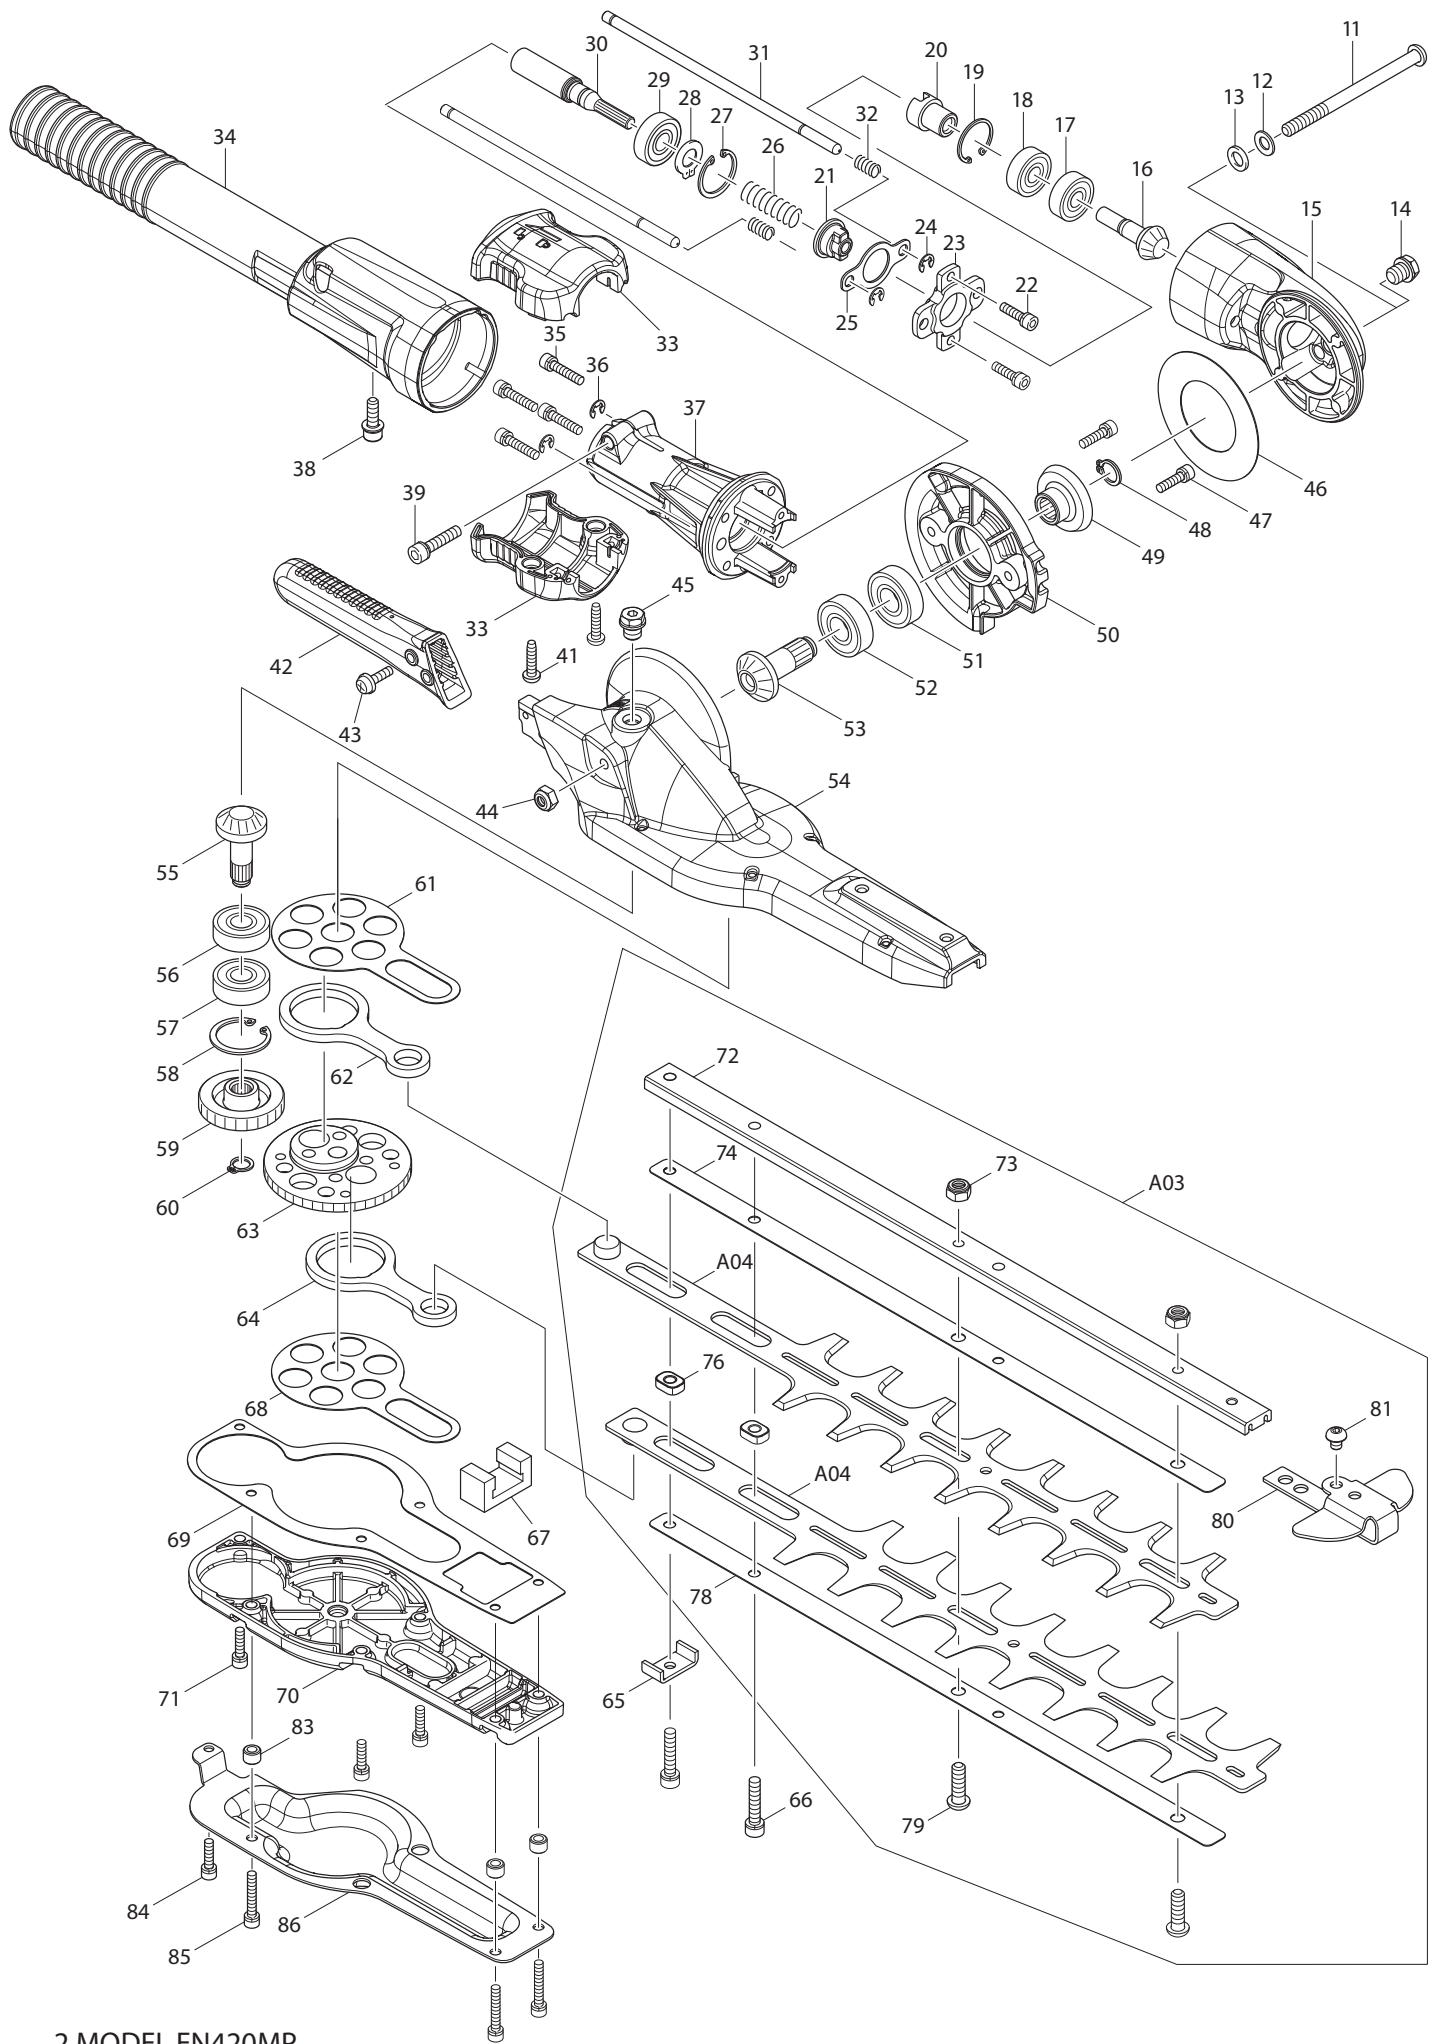

2 MODEL EN420MP

Item No	Type	Sub	Part No	Description	Qty	Unit
001			810F60-8	MAKITA LOGO LABEL	1	PC.
002			808723-2	CAUTION LABEL	1	PC.
003			424434-7	CAP 24	1	PC.
004			144105-7	GRIP PIPE B COMPLETE	1	PC.
		INC.	163525-6	LEAF SPRING COMPLETE	1	PC.
		INC.		Item No. 8		
005			961003-8	RETAINING RING S-7	1	PC.
006			326798-4	SHAFT A	1	PC.
007			814A82-0	DATE CODE LABEL	1	PC.
008	2		819M81-9	CAUTION LABEL	1	PC.
011			266817-3	H.S. BUTTON HEAD BOLT M6X85	1	PC.
012			232279-7	CONED DISC SPRING 6	1	PC.
013			941151-9	FLAT WASHER 6	1	PC.
014			266818-1	HEX SOCKET HEAD BOLT M8X8	1	PC.
015	2		140B55-6	JOINT COMPLETE	1	PC.
016	1		227604-5	* SPIRAL BEVEL GEAR 9	1	PC.
	2		227A84-1	* SPIRAL BEVEL GEAR 9	1	PC.
017			211032-4	BALL BEARING 608ZZ	1	PC.
018			211032-4	BALL BEARING 608ZZ	1	PC.
019			962102-9	RETAINING RING R-22	1	PC.
020			310534-8	CAM A	1	PC.
021			310535-6	CAM B	1	PC.
022			922126-7	HEX SOCKET HEAD BOLT M4X16	2	PC.
023			313254-3	HOLDER PLATE	1	PC.
024			961011-9	STOP RING E-4	2	PC.
025			346657-6	SLIDE PLATE	1	PC.
026			231297-2	COMPRESSION SPRING 9	1	PC.
027			962103-7	RETAINING RING R-24	1	PC.
028			961005-4	RETAINING RING S-9	1	PC.
029			210049-4	BALL BEARING 609ZZ	1	PC.
030			142000-5	SPINDLE COMPLETE	1	PC.
031			326812-6	ROD 5	2	PC.
032			233117-6	COMPRESSION SPRING 6	2	PC.
033			187575-7	SLIDE LEVER SET	1	SET
034	2		140L73-4	COVER COMPLETE	1	PC.
		INC.	818M21-4	CAUTION LABEL	1	PC.
035			265493-0	HEX SOCKET HEAD BOLT M4X20	4	PC.
036			961011-9	STOP RING E-4	2	PC.
037			318970-2	PIPE HOLDER	1	PC.
038			922223-9	HEX SOCKET HEAD BOLT M5X16 WR	1	PC.
039			922241-7	HEX SOCKET HEAD BOLT M5X25	1	PC.
041			265995-6	TAPPING SCREW 4X18	2	PC.
042			456369-4	GRIP	1	PC.
043			911516-9	PAN HEAD SCREW M4X12	2	PC.
044			252190-7	HEX LOCK NUT M6-10	1	PC.
045			266818-1	HEX SOCKET HEAD BOLT M8X8	1	PC.
046			267467-7	FLAT WASHER 36	1	PC.
047			922126-7	HEX SOCKET HEAD BOLT M4X16	2	PC.
048			961006-2	RETAINING RING S-10	1	PC.
049	1		227605-3	* SPIRAL BEVEL GEAR 22	1	PC.
	2		227A85-9	* SPIRAL BEVEL GEAR 22	1	PC.
050			310533-0	ANGULAR PLATE	1	PC.
051			211148-5	BALL BEARING 6001ZZ	1	PC.
052			211148-5	BALL BEARING 6001ZZ	1	PC.
053			227606-1	SPIRAL BEVEL GEAR 11	1	PC.
054			143500-8	GEAR HOUSING COMPLETE	1	PC.
055			227607-9	SPIRAL BEVEL GEAR 12	1	PC.
056			211062-5	BALL BEARING 6000ZZ	1	PC.
057			211062-5	BALL BEARING 6000ZZ	1	PC.
058			962105-3	RETAINING RING R-26	1	PC.