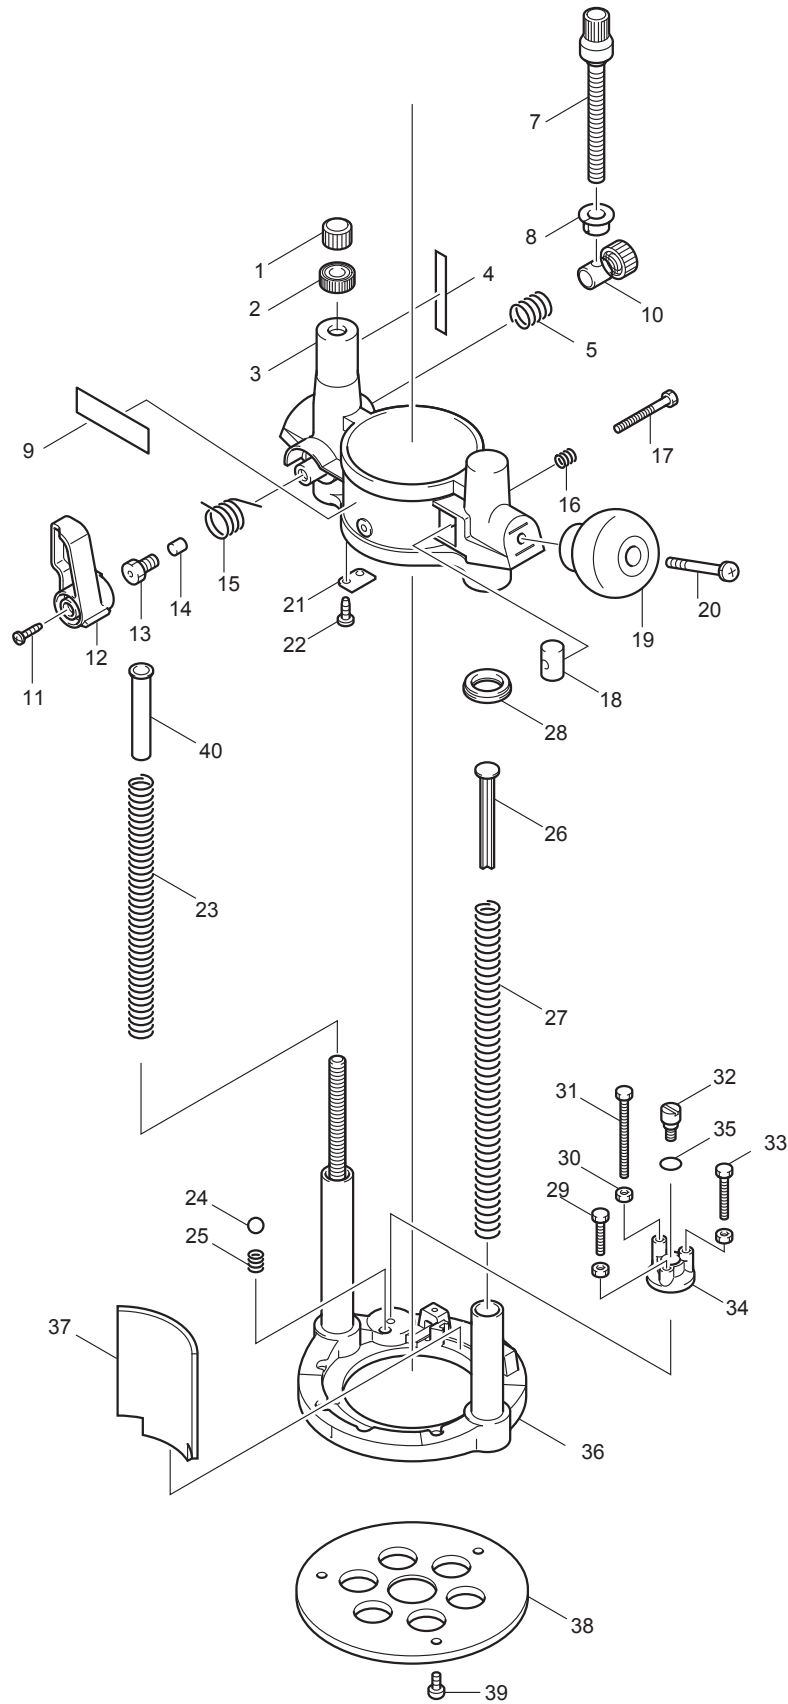

09 - 2016

193457-3

PLUNGE ROUTER BASE SET

Item No	Type	Part No	Description	Qty	Unit
1		252643-6	WING NUT M10	1	PC.
2		410129-8	NYLON NUT	1	PC.
3		183358-3	SLIDE BASE COM.	1	PC.
4	INC.	816804-8	Item. 4 SCALE PLATE, INCH	1	PC.
5		231231-2	COMPRESSION SPRING 12	1	PC.
7		265749-1	SCREW 3/8-16 UNC	1	PC.
8		417548-9	DEPTH POINTER	1	PC.
9		813916-8	DISPLAY LABEL	1	PC.
10		153475-3	HALF NUT COM.	1	PC.
11		911118-1	SCREW M4X12	1	PC.
12		417546-3	LEVER 55	1	PC.
13		266275-3	SET BOLT B8X16	1	PC.
14		323856-7	LOCK PIN	1	PC.
15		231651-0	TORSION SPRING 16	1	PC.
16		231456-8	COMPRESSION SPRING 7	1	PC.
17		911273-9	PH SCREW M5X50	1	PC.
18		324105-5	LOCK NUT M5	1	PC.
19		271313-8	KNOB 55	2	PC.
20		911378-5	SCREW M6X55	2	PC.
21		344217-8	GUIDE PLATE	1	PC.
22		266026-4	TAP SCREW BIND CT 4X12	2	PC.
23		233303-9	COMPRESSION SPRING 13	1	PC.
24		216009-4	STEEL BALL	1	PC.
25		231419-4	SPRING	1	PC.
26		417252-0	POLE	1	PC.
27		233302-1	COMPRESSION SPRING 12	1	PC.
28		213323-9	DUST SEAL 20	2	PC.
29		265333-2	BOLT	1	PC.
30		931202-6	HEX NUT M5	3	PC.
31		265336-6	BOLT	1	PC.
32		251467-7	-FH SCREW M6	1	PC.
33		265335-8	+HEX BOLT M5X28	1	PC.
34		315931-3	STOPPER	1	PC.
35		213030-4	O RING 8	1	PC.
36		152878-8	BASE COM.	1	PC.
37		417547-1	CHIP DEFLECTOR	1	PC.
38		417138-8	BASE PLATE	1	PC.
39		265081-3	+PH SCREW	3	PC.
40		417320-9	SILENT POLE	1	PC.
100		781213-9	WRENCH 8	1	PC.
101		041001-9	OIL - N/A individually	1	PC.
102		197437-1	MAKITA GREASE N NO.2, 80G	1	PC.