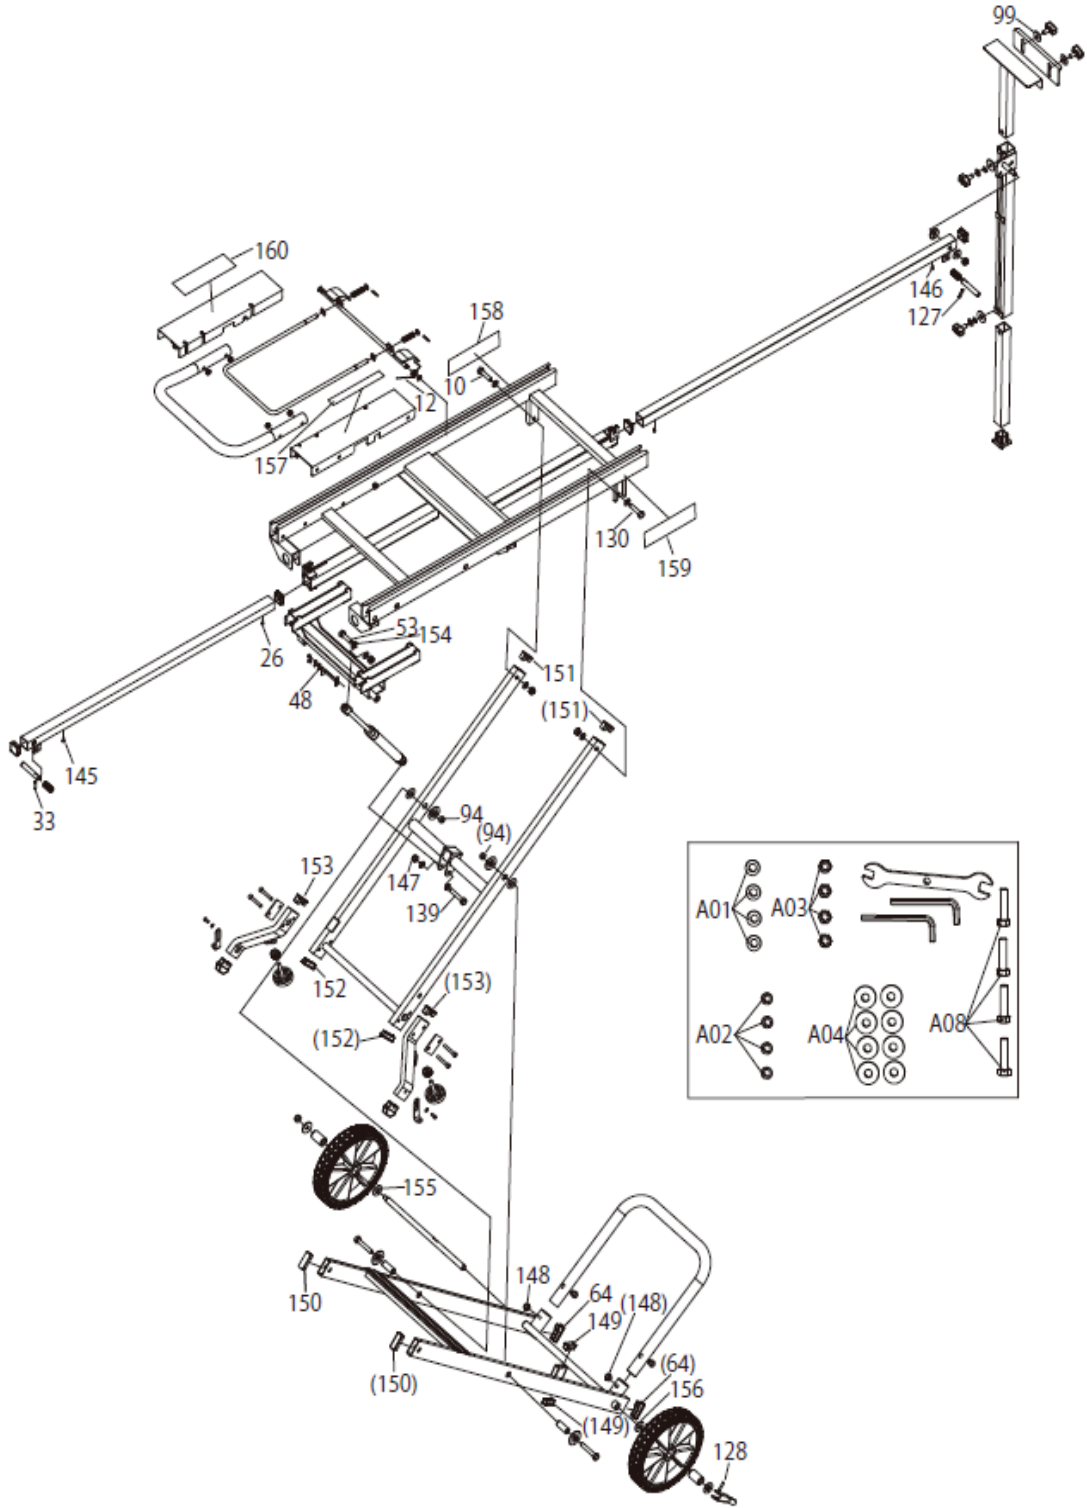

11 - 2012
WST05
SLIDE MITRE SAW STAND

Parts breakdown after addition/ change/ elimination for WST05

Item No	Type	Ref	Part No	Description	Qty	Unit
001	2		JM23400001	STEPPED SCREW M4	1	PC.
002			JM23400002	LOCK HANDLE SPING	1	PC.
003			JM23400003	LOCK KNOB	1	PC.
004	2		JM23400004	SPECIAL HEX BOLT M8X17	1	PC.
005	2		JM23400005	FLAT WASHER 8	2	PC.
006			JM23400006	WORKING TABLE	2	PC.
007			JM23400007	NUT FIX BRACKET	2	PC.
008			JM23400008	HEX NUT M8	1	PC.
009			JM23400009	TABLE ASSY	1	PC.
010	3		JM23400053	* HEX SOCKET BOLT M4X8	1	PC.
011	2		JM23400011	RETAINING RING E-6	2	PC.
012	2		JM23400015	* HANDLE TORSION SPRING	1	PC.
013	2		JM23400013	SPLIT PIN 3.2	2	PC.
014	2		JM23400014	FLAT WASHER 8	2	PC.
015			JM23400015	HANDLE DRAW SPRING	2	PC.
016			JM23400016	HANDLE CLIP PLATE ASSY	1	PC.
017			JM23400017	TOP COVER A	1	PC.
018			JM23400018	RELEASE LEVER	1	PC.
019			JM23400019	HANDLE	1	PC.
020	2		JM23400020	HEX LOCK NUT M6	4	PC.
021			JM23400021	TOP COVER B	1	PC.
022	2		JM23400022	HEX SOCKET BOLT M6X10	1	PC.
023	2		JM23400023	H.S. BOLT M6	4	PC.
024			JM23400024	EXT. WING COVER	2	PC.
025			JM23400025	EXT. WING ASSY A	1	PC.
026	3		JM23400026	* HEX SOCKET BOLT M4X8	1	PC.
027	2		JM23400027	PAN HEAD SCREW M4X8	4	PC.
028			JM23400028	CONNECTION TUBE	2	PC.
029	2		JM23400029	HEX LOCK NUT M8	1	PC.
030	2		JM23400030	FLAT WASHER 8 (L)	1	PC.
031			JM23400031	WASHER 10	1	PC.
032	2		JM23400032	PIN 10	1	PC.
033	3		JM23400033	* SPRING PIN 4X20	1	PC.
034			JM23400034	PIN SPRING	1	PC.
035			JM23400035	ROLLER COVER	2	PC.
036			JM23400036	ROLLER	1	PC.
037			JM23400037	H.S. BOLT M8X30	2	PC.
038			JM23400038	SPACER	2	PC.
039			JM23400039	ROLLER SUPPORT ASSY	1	PC.
040	2		JM23400040	KNOB BOLT M8X18	2	PC.
041	2		JM23400041	FLAT WASEHR 8 (LL)	2	PC.
042			JM23400042	LEG TUBE	1	PC.
043			JM23400043	LEG ASSY	1	PC.
044			JM23400044	LEG PAD A	1	PC.
045			JM23400045	ORIENTATION ASSY	1	PC.
046	2		JM23400046	PAN HEAD SCREW M4X6	2	PC.
047			JM23400047	SPRING WASHER 4	2	PC.
049			JM23400049	POINTER	1	PC.
050			JM23400050	HOOK ASSY	1	PC.
051			JM23400051	TORSION SPRING	1	PC.
052			JM23400052	GAS SPRING	1	PC.
053	3		JM23400010	* HEX BOLT M8X35	1	PC.
054			JM23400054	LEG ASSY B	1	PC.
055			JM23400055	SLEEVE	2	PC.
056			JM23400056	FLANGE 8	2	PC.
057			JM23400057	HEX BOLT M8X50	2	PC.
058	2		JM23400058	FLAT WASHER 12	1	PC.