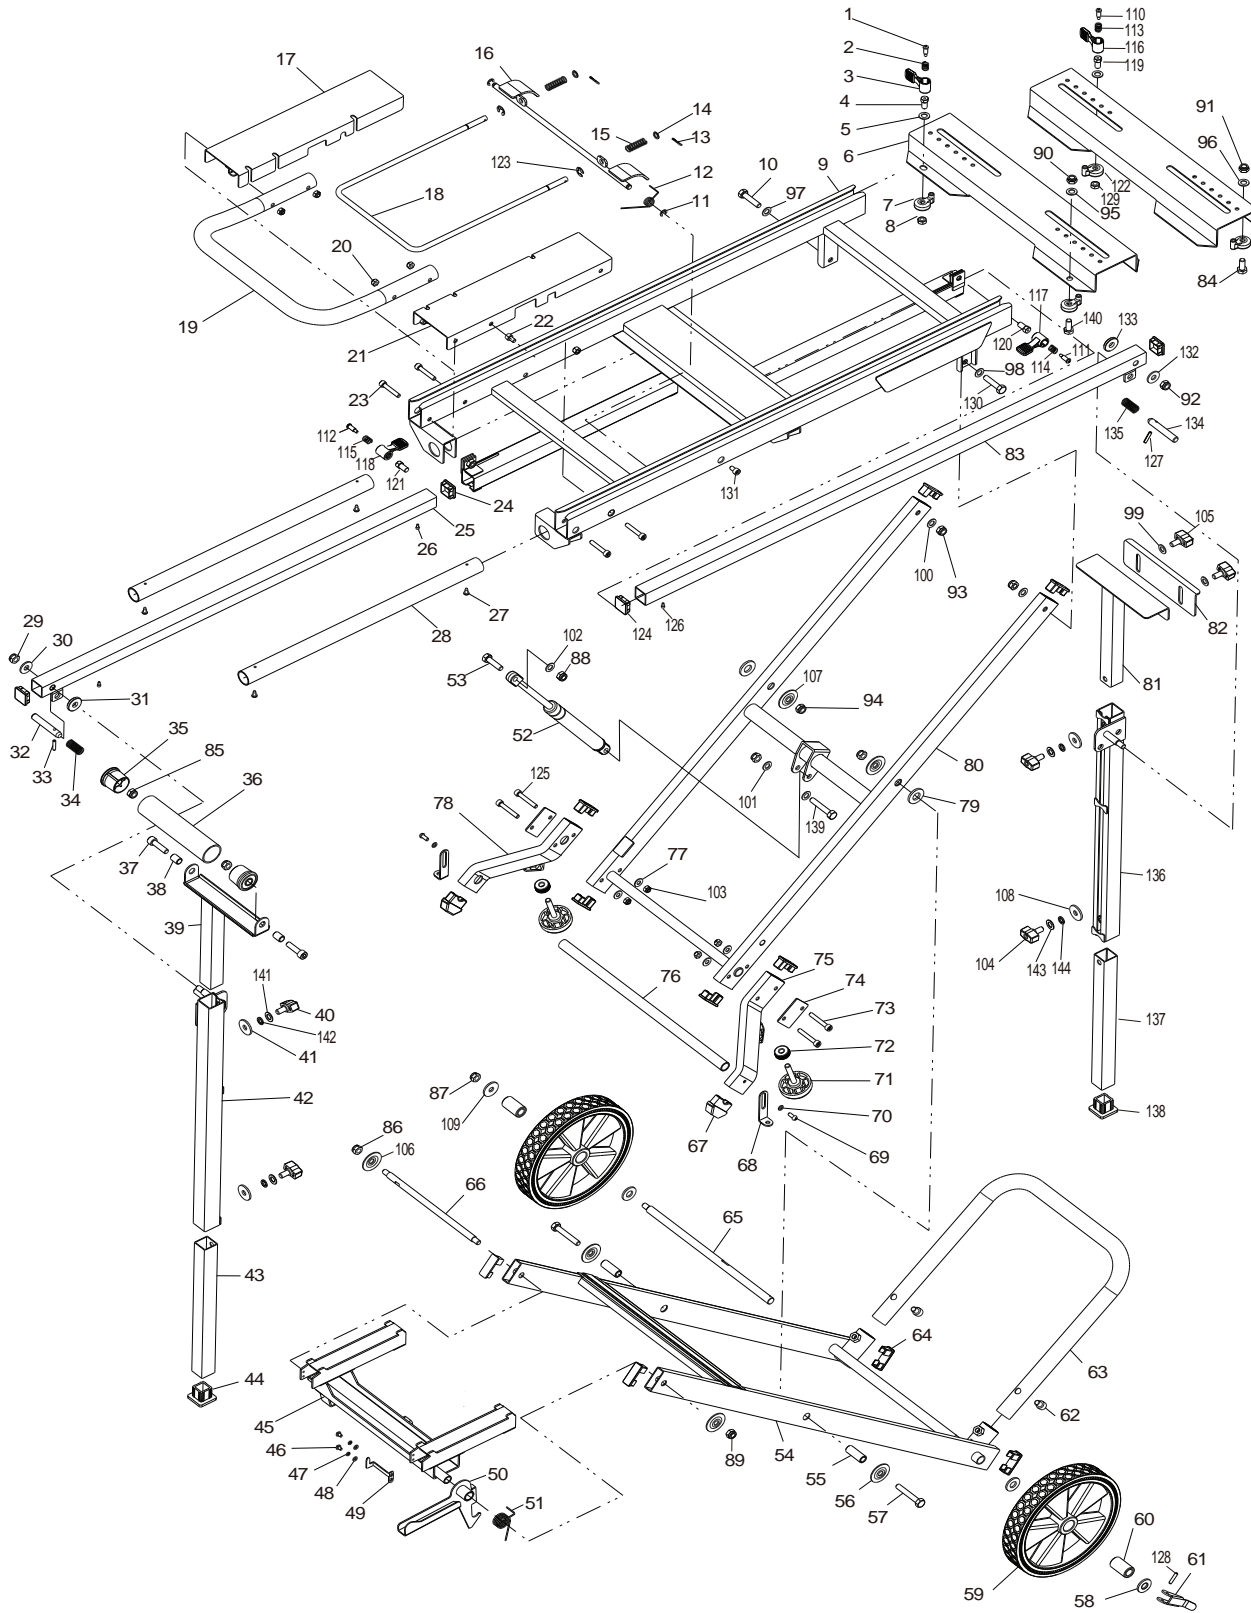

11 - 2012
WST05
SLIDE MITRE SAW STAND