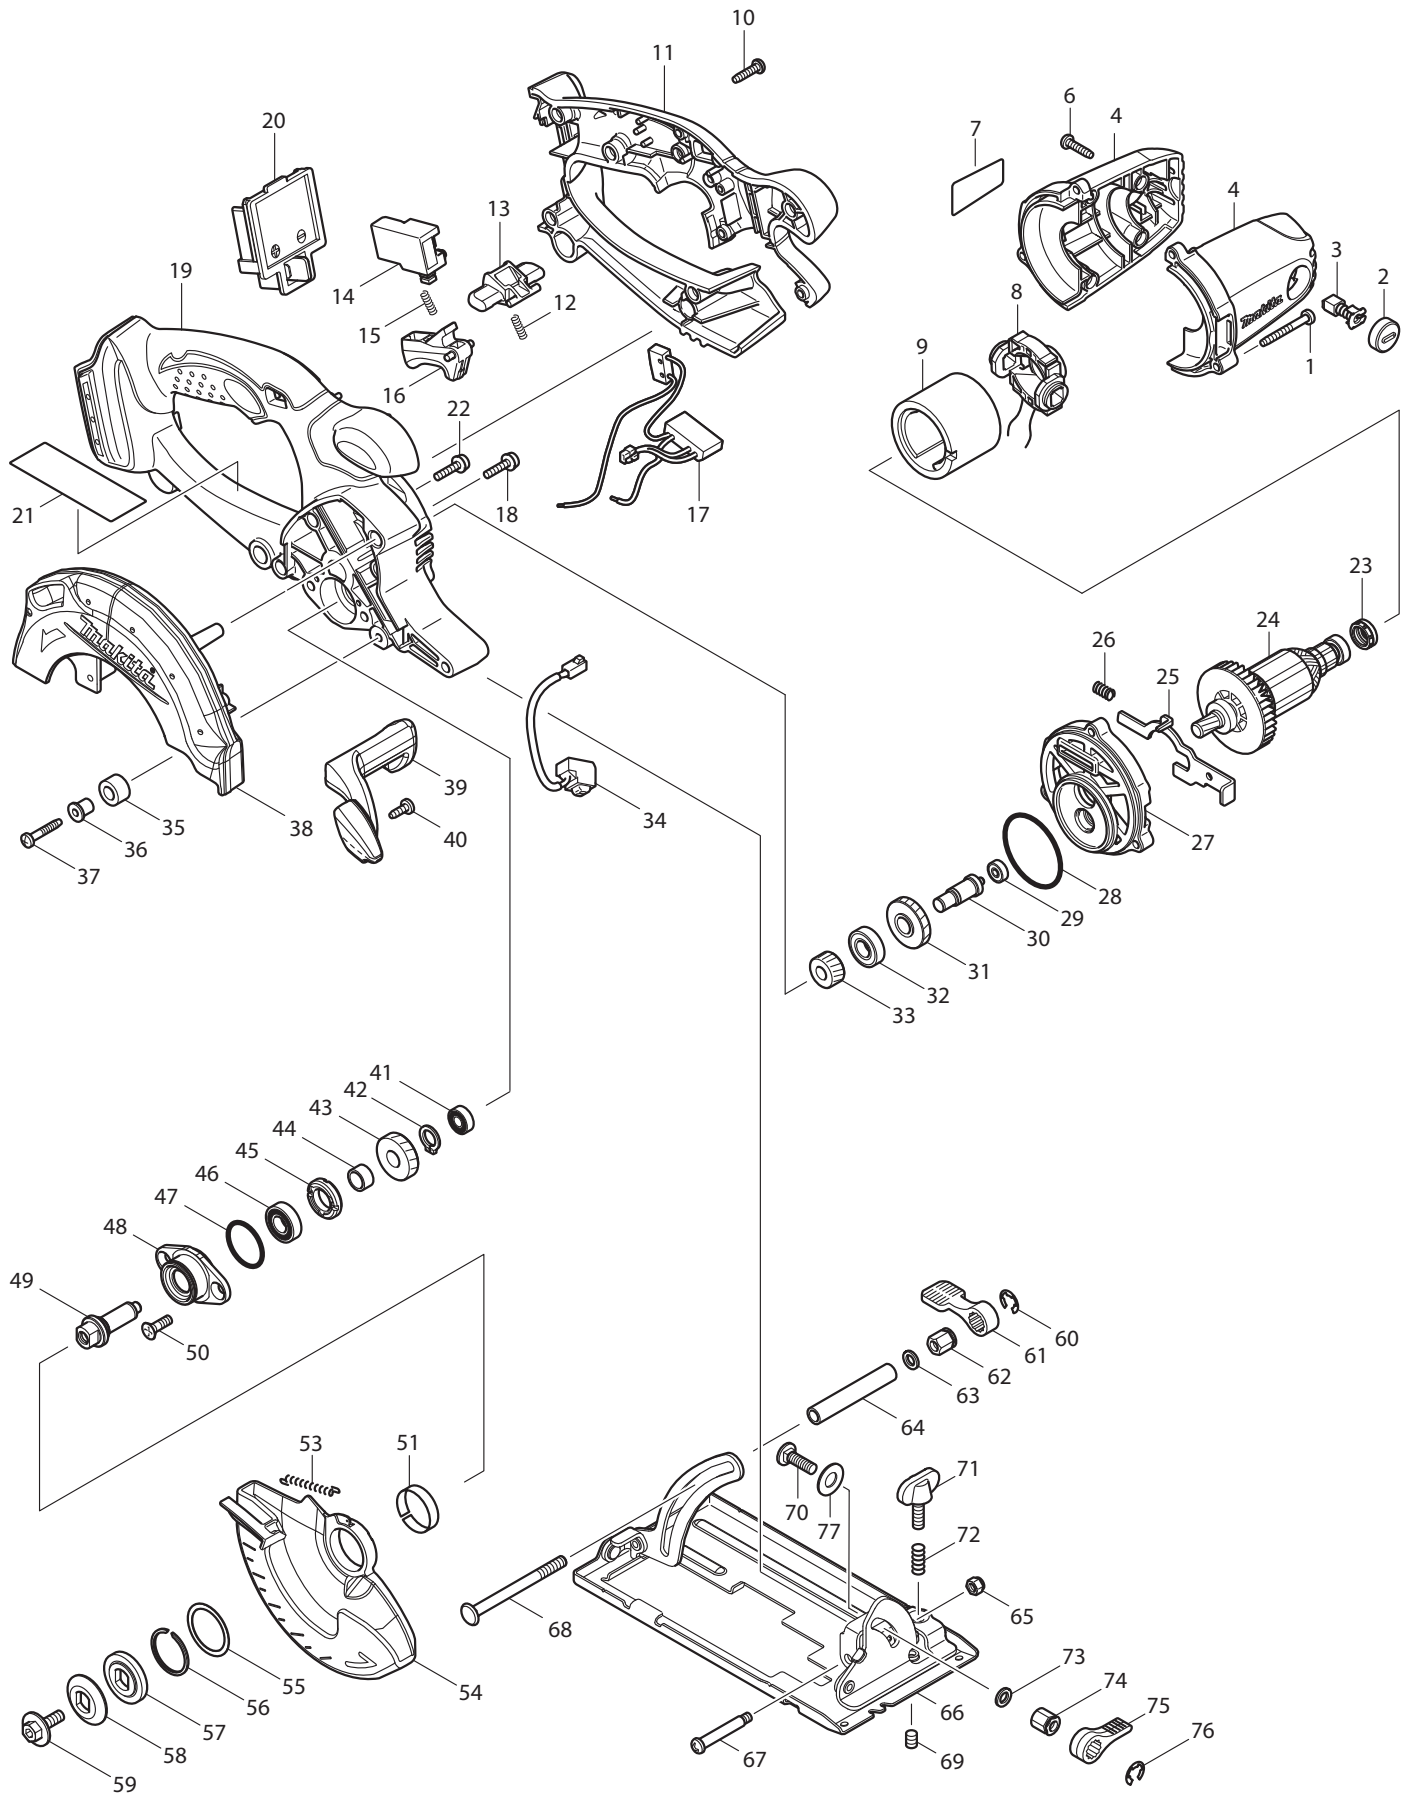

02 - 2015
DSS501F, DSS501Z
18V 5-3/8" CIRCULAR SAW

Item No	Type	Ref	Part No	Description	Qty	Unit
001			266053-1	TAPPING SCREW 4X35	3	PC.
002			643807-7	BRUSH HOLDER CAP	2	PC.
003			195018-5	CARBON BRUSH CB-430 2PC/SET (W/ ORIGIN)	1	SET
004			188209-5	HOUSING SET	1	SET
006			265995-6	TAPPING SCREW 4X18	4	PC.
007			815T90-8	NAME PLATE F/DSS501	1	PC.
008			638502-2	ENDBELL COMPLETE	1	PC.
009			638420-4	YOKE UNIT	1	PC.
010			265995-6	TAPPING SCREW 4X18	7	PC.
011	2		140F58-4	HANDLE L COM.	1	PC.
012			231469-9	COMPRESSION SPRING 4	1	PC.
013			419664-3	LOCK OFF LEVER	1	PC.
014			651956-6	SWITCH TG72BD	1	PC.
015			231469-9	COMPRESSION SPRING 4	1	PC.
016			419665-1	SWITCH LEVER	1	PC.
018			911133-5	PAN HEAD SCREW M4X18	1	PC.
019	2		140F53-4	HANDLE R COM.	1	PC.
020			644808-8	TERMINAL	1	PC.
021			803T48-9	CAUTION LABEL	1	PC.
022			911133-5	PAN HEAD SCREW M4X18	3	PC.
023			421977-0	RUBBER RING 13	1	PC.
024			619202-3	ARMATURE	1	PC.
025			345643-4	SHAFT LOCK	1	PC.
026			233117-6	COMPRESSION SPRING 6	1	PC.
027			419656-2	GEAR HOUSING	1	PC.
028			213560-5	O RING 44	1	PC.
029			210036-3	BALL BEARING 604ZZ	1	PC.
030			324729-7	GEAR SHAFT	1	PC.
031			226643-2	HELICAL GEAR 35	1	PC.
032			210080-0	BALL BEARING 6900ZZ	1	PC.
033			226635-1	HELICAL GEAR 15	1	PC.
034			631550-0	LED CIRCUIT	1	PC.
035			262566-0	RUBBER SLEEVE 6	1	PC.
036			262563-6	SLEEVE 4	1	PC.
037			265999-8	TAPPING SCREW 4X25	1	PC.
038			318152-6	BLADE CASE	1	PC.
039			419935-8	BLOWER NOZZLE	1	PC.
040			266026-4	TAPPING SCREW BIND CT 4X12	1	PC.
041			210006-2	BALL BEARING 696ZZ	1	PC.
042			961006-2	RETAINING RING S-10	1	PC.
043			226640-8	HELICAL GEAR 23	1	PC.
044			257760-7	SLEEVE 10	1	PC.
045			285847-5	BEARING RETAINER 14-23	1	PC.
046			210069-8	BALL BEARING 6900DDW	1	PC.
047			213435-8	O RING 26	1	PC.
048			318087-1	BEARING BOX	1	PC.
049			324730-2	SPINDLE	1	PC.
050			265034-2	+ COUNTERSUNK HEAD SCREW M5X16	2	PC.
051			345470-9	THICKNESS RING	1	PC.
053			231835-0	TENSION SPRING 4	1	PC.
054			419934-0	SAFETY COVER	1	PC.
055			267127-1	FLAT WASHER 26	1	PC.
056			257938-2	RETAINING RING(EXT) WR-26	1	PC.
057			224408-6	INNER FLANGE 30	1	PC.
058			224404-4	OUTER FLANGE 30	1	PC.
059			266458-5	HEX.SOCKET HEX.BOLT M6X18	1	PC.
060			961014-3	STOP RING E-8	1	PC.
061			272229-0	LEVER 40	1	PC.
062			252159-1	HEX. NUT M6	1	PC.
063			941151-9	FLAT WASHER 6	1	PC.
064			331733-9	PIPE 6	1	PC.
065			252103-8	HEX. LOCK NUT M5-8	1	PC.